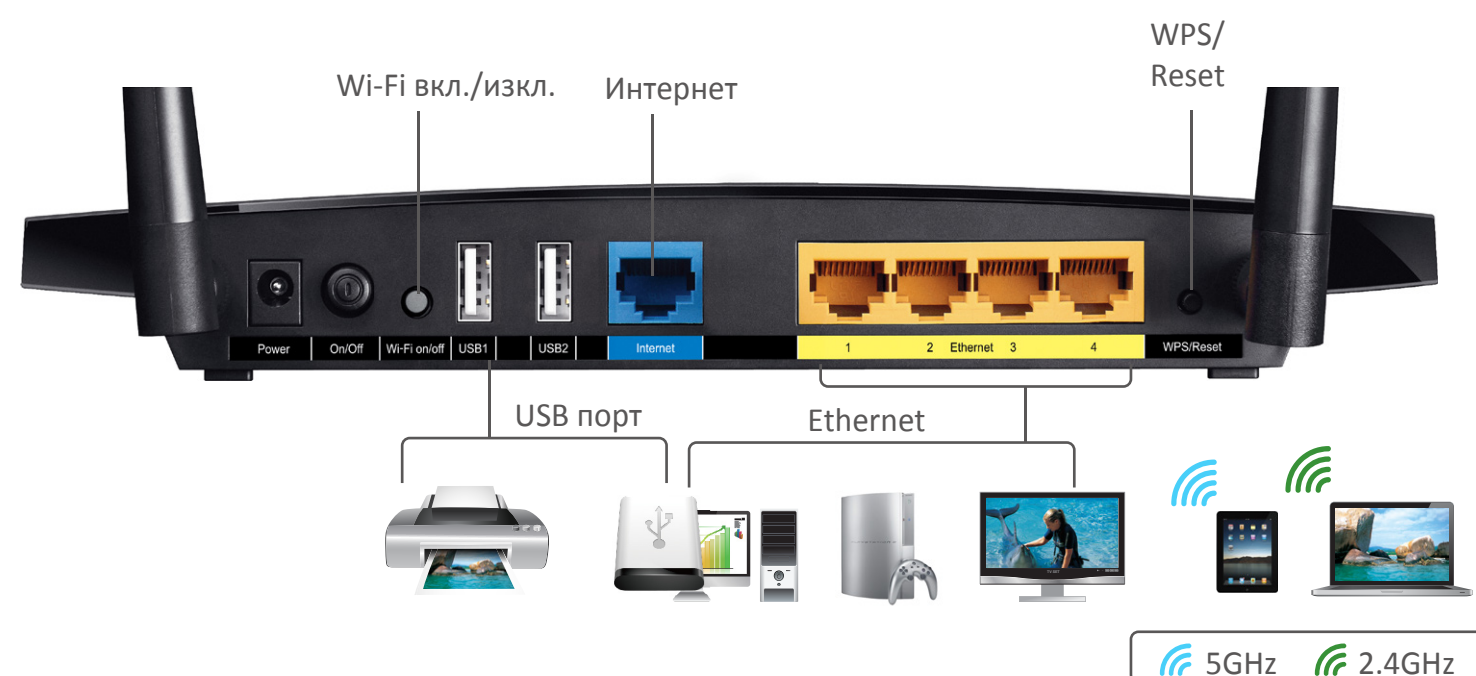

Характеристики

Лесно споделяне

- Два USB порта – С USB 2.0 порта, Вие може да получите достъп или да споделите както принтера така и Вашите файлове локално. През FTP сървър на рутера, Вие имате достъп до Вашите файлове дистанционно чрез мрежови устройства
- Вграден принт сървър – Поддържа безжичен печат от множество компютри (работи в комбинация с USB принтер)
- Вграден медия сървър – Позволява на потребителите да слушат музика, да гледат видео и снимки

Лесна употреба

- Лесна инсталация в 3 стъпки – Асистентът за лесно конфигуриране поддържа множество езици и осигурява бърза и безпроблемна инсталация
- Бързо криптиране – Лесно WPA криптиране на безжична сигурност с едно натискане на бутона WPS
- Лесно вкл./изкл. – бутона за вкл./изкл. на Wi-Fi позволява на потребителя бързо и лесно да включи или изключи безжичната връзка
- Вкл./изкл.на захранването – Удобен за пестене на енергия
- Безпроблемно управление с Tether –Tether приложението осигурява лесно управление на мрежата на една ръка разстояние

Сигурност

- Контрол на достъпа – Мрежата за гости осигурява сигурен Wi-Fi достъп за Вашите приятели
- Родителски контрол – Създава ограничения за достъп на всички свързани устройства
- Лесно управление на трафика – Честотната лента на свързаните устройства се управлява по-лесно посредством IP-базирания трафик контрол
- Криптиране за сигурна мрежа – WPA-PSK/WPA2-PSK шифроването осигурява активна защита срещу заплахи за сигурността на потребителските мрежи

Спецификации

Хардуер

- Мрежови портове: 4 10/100/1000Mbps LAN порта & 1 10/100/1000Mbps WAN порт
- USB порт: 2 USB 2.0 порта
- Бутони: WPS/Reset бутон, Wireless вкл./изкл. бутон, Power вкл./изкл. бутон
- Външно захранване: 12V/2.5A
- Размери (Ш x Д x В): 243 x 160.6 x 32.5мм
- Антени: 2 двулентови външни антени